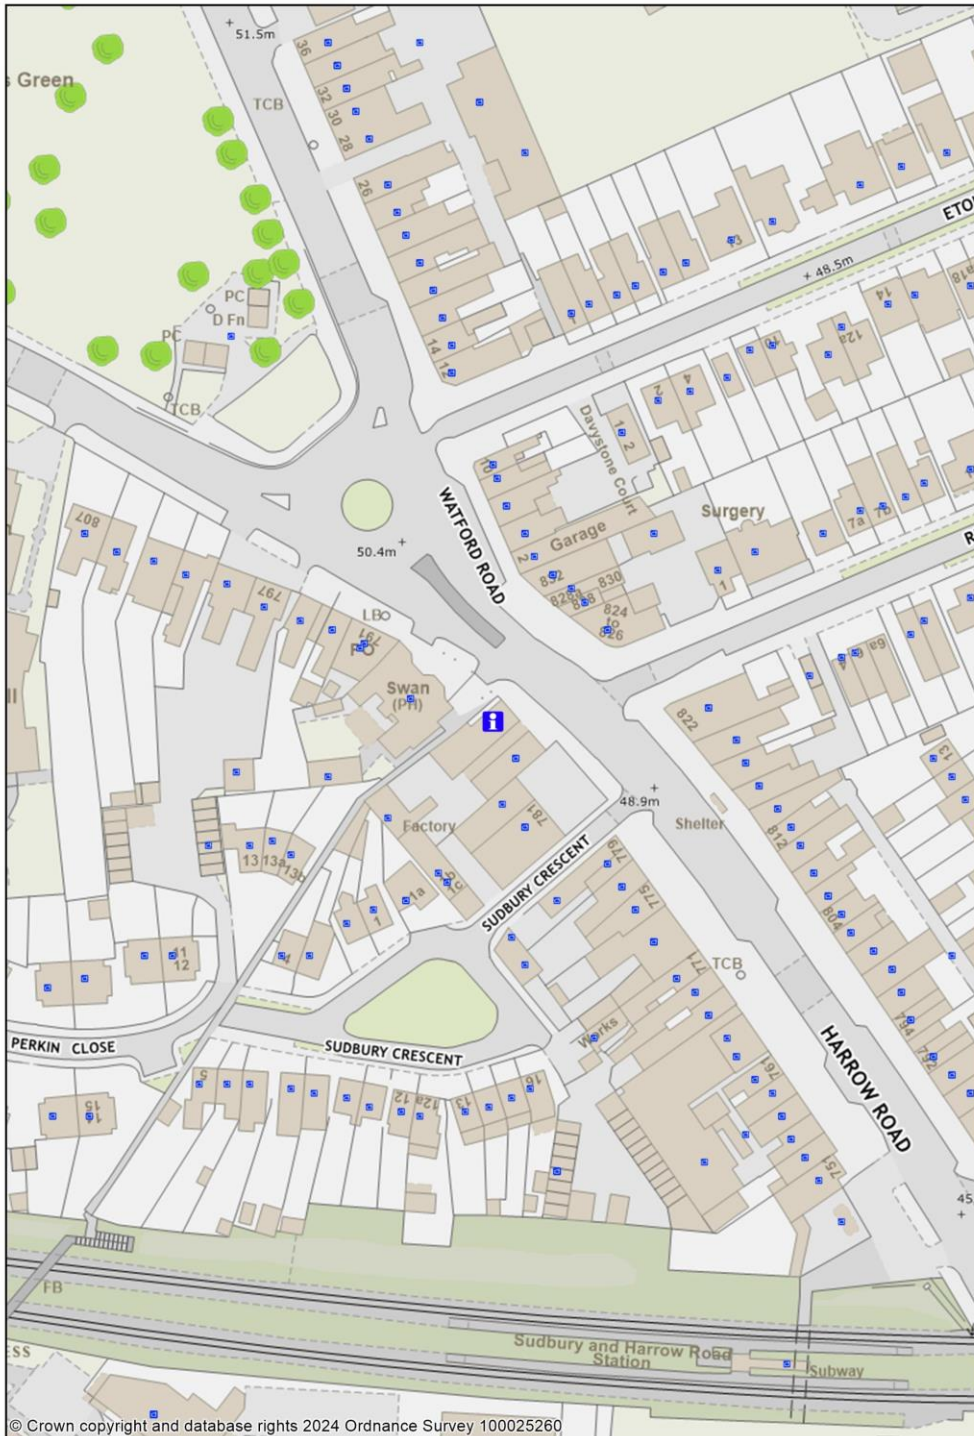

Basemap Map

1:1250

0 0.02 0.04 kilometres